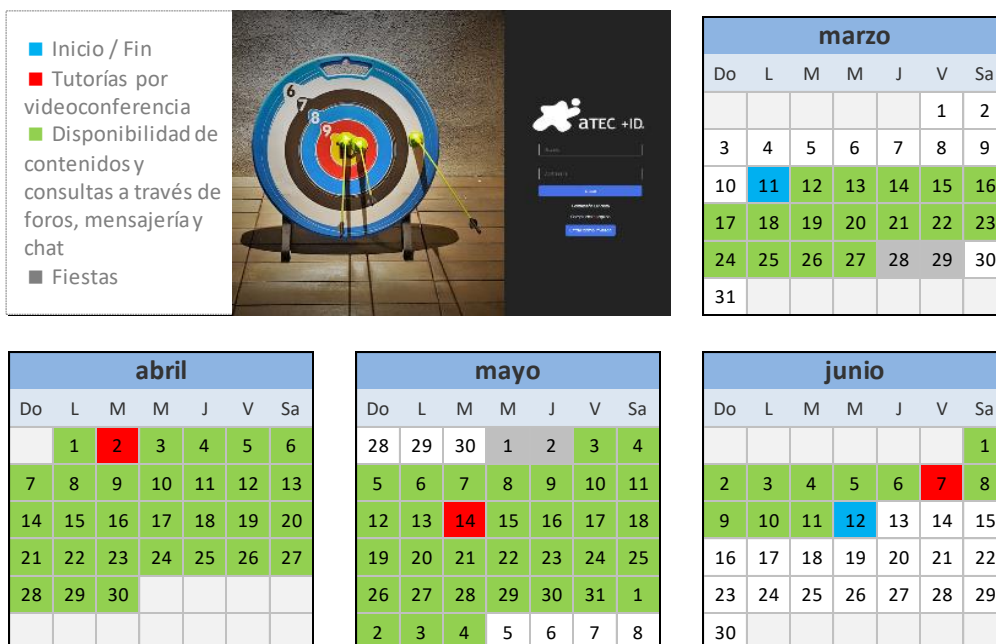

"Conocimiento práctico para aplicar en Calendario

Comienzo 11 de marzo y Fin el 12 de junio de 2024

Este curso ha sido diseñado para que pueda ser realizado por el participante, con un amplio margen de autonomía en la dedicación y horarios. Nuestra plataforma estará disponible 24 horas los 7 días de la semana, y el curso es de 120 h de Fundae. Los foros estarán disponibles para comentar y exponer cualquier aspecto que despierte el interés tanto del alumno como del profesor. Al menos habrá una evaluación por cada Módulo, y una evaluación final, de las que habrá que obtener un mínimo del 75% para obtener un diploma de aprovechamiento, que si no se logra dará derecho a un certificado de asistencia siempre y cuando se haya estudiado el 75% del contenido y haya asistido al 25% del tiempo previsto, como mínimo.

Las tutorías están previstas en horario de 13:00 a 14:00